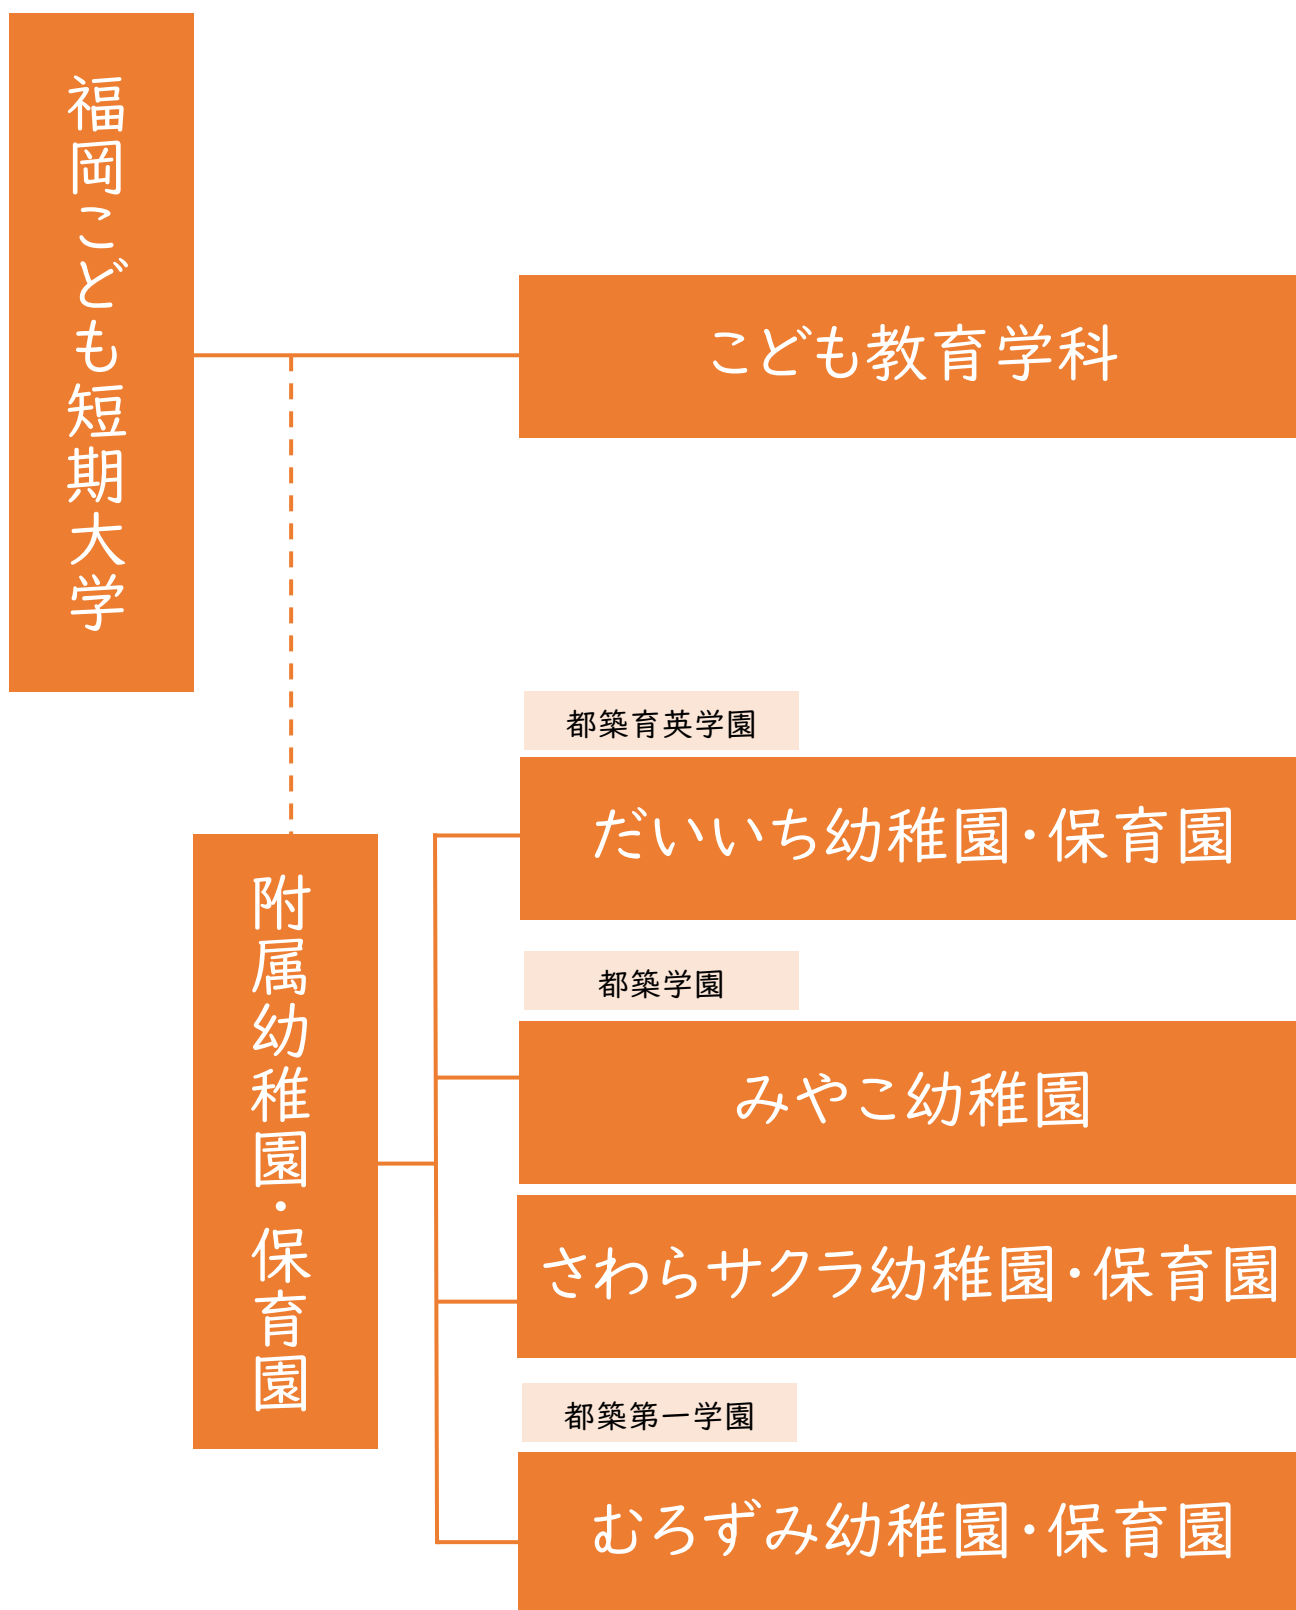

福岡こども短期大学 教育研究組織図

福岡こども短期大学 運営組織図